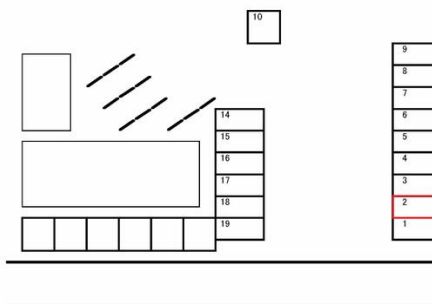

貸駐車場

紫波中央駅

紫波郡紫波町日詰西1丁目

専有面積

築年月
-年-月

引渡し
相談

初期費用 13,250円～
敷金、無し・礼金、1ヶ月

物件種目	貸駐車場
最寄駅	紫波中央
賃貸条件	賃料 0.275万円
	礼金1ヶ月 敷金なし 保証金なし

物件所在地	岩手県紫波郡紫波町日詰西1丁目10-7		
交通	J R東北本線 紫波中央 徒歩22分		
建物	建物名	日詰西1丁目駐車場 2	
	構造・規模		
	使用部分積	間取タイプ	
	間取内訳		
築年月	年-月	契約期間	1年
管理費等	なし 共益費なし 雑費なし		
土地面積	用途地域		
駐車場			
現況	空	引渡日	相談
接道状況 (角地・間口)	南6.0m 公道		
設備			
備考	・お申込から使用開始まで書類作成等で、2週間程度頂きます。 ・初期費用13,250円～ 賃貸保証：加入要・アーク賃貸保証委託料5,000円(初回のみ)・賃料決済料300円(税抜) /月		

この図面は物件情報の一部を抜粋して掲載しております。(現況優先)
付帯条件や別途料金等が発生する場合がありますのでご確認ください。

at home

infosheet 物件番号 69704488055

岩手県知事免許(2)第2440号 〒028-3305 岩手県紫波郡紫波町日詰字丸盛222番地1

株式会社プラス不動産サービス

TEL: 019-671-2161 FAX: 019-676-5860 定休日: 土曜、日曜、祝日 年末年始、お盆、GW

■取引態様: 媒介