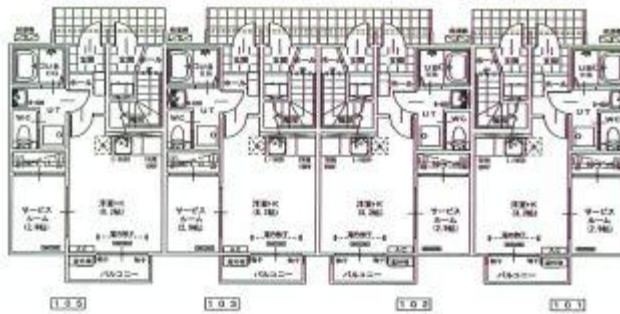

新築貸アパート

紫波中央駅

コンシェルジュライフA棟

間取り
1SK

専有面積
29.09㎡

築年月
2018年03月

新築

インターネット無料、Wi-Fi対応！
安心の防犯カメラ設置！ペット相談可

チェックポイント！

ペット相談,24時間換気システム,B・T別室,追焚機能,浴室乾燥機,温水洗浄便座,シャワー付洗面化粧台,収納スペース,シューズボックス,室内洗濯機置場,エアコン,インターネット使用料無料,モニタ付インターホン,バルコニー,宅配BOX

物件種目	新築貸アパート
最寄駅	紫波中央
間取タイプ	1SK
賃貸条件	賃料 50,500円
	礼金1ヶ月 敷金1ヶ月 保証金なし

物件所在地	岩手県紫波郡紫波町二日町字西七久保 13-5		
交通	JR東北本線 紫波中央 徒歩15分		
建物	建物名	コンシェルジュライフA棟	
	構造・規模	木造 2階建/1階部分	
	使用部分積	29.09㎡	
	間取内訳	洋 8.2 S 2.9	
築年月	2018年03月	契約期間	2年
管理費等	3,000円/月		
駐車場	有 無料		
現況	空家	入居日	
設備	B・T別室,追焚機能,浴室乾燥機,温水洗浄便座,シャワー付洗面化粧台,収納スペース,シューズボックス,室内洗濯機置場,エアコン,インターネット使用料無料,モニタ付インターホン,バルコニー,宅配BOX		
保険等	要		
備考	賃貸保証：加入要 アーク賃貸保証 43,059円(初回)、手数料300円(税抜) /月額		