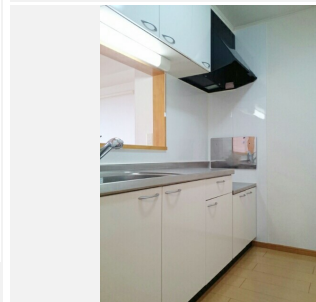

沿線/住所

東北本線 日詰 徒歩 13分

岩手県紫波郡紫波町桜町字才土地88

間取り

3LDK

賃料/共益費

61,000円

/ 1,500円

募集条件

物件名	デスパシオ I 201	
最寄駅	東北本線 日詰 徒歩 13分 東北本線 紫波中央 徒歩 22分	
住所	岩手県紫波郡紫波町桜町字才土地88	
賃料	61,000円	敷金 -
共益費	1,500円	礼金 1ヶ月
間取り	3LDK	仲介手数料 賃料1ヶ月分+消費税
間取り詳細	洋6 洋6 洋6 洋12	築年月 2008年9月
専有面積	67.83㎡	階数 2/2階
開口部向き	南	入居可能日 即入居可
物件種別	アパート	契約期間 2年更新型
建築構造	木造	状況 募集中
ほか費用		
駐車場	3,300円	駐車場使用の場合は、別途手数料(駐車料+消費税)が必要です
損害保険	要	
保証会社	個人名義での契約は保証会社原則加入(ハウスリーブ株式会社)	

その他費用 町内会費 250円

特記事項

- ・保証会社原則加入 保証委託料 契約時:22,000円 月額:賃料総額の2.2%又は5.5%必要。
- ・月額保証委託料:1,453円(駐車場1台、2.2%プランの場合)
- ・契約時にクリーニング費として、¥60,000が必要となります。

設備

浴室/ネット使用料不要/追焚機能浴室/浴室乾燥機/TVインターホン/防犯カメラ/バストイレ別/エアコン/シャワー付洗面台/温水洗浄便座/対面式キッチン/プロパンガス/物置/シューズボックス/B/S/CS/フローリング/複層ガラス/クロゼット/洗濯機置場(室内)/洗面所独立/給湯/シャワールーム/バルコニー/角住戸/南向き/最上階/セキュリティキー/24時間管理/敷金不要/保証人不要