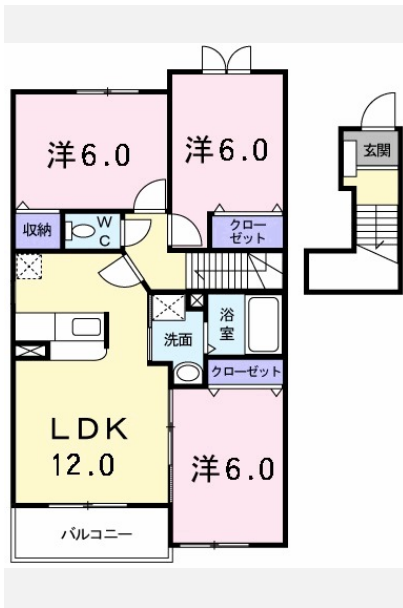

沿線/住所

東北本線 日詰 徒歩 13分

岩手県紫波郡紫波町桜町字才土地88

間取り

3LDK

賃料/共益費

61,000円

/ 1,500円

募集条件

物件名	デスパシオ I 201	
最寄駅	東北本線 日詰 徒歩 13分 東北本線 紫波中央 徒歩 22分	
住所	岩手県紫波郡紫波町桜町字才土地88	
賃料	61,000円	敷金 -
共益費	1,500円	礼金 1ヶ月
間取り	3LDK	仲介手数料 賃料1ヶ月分+消費税
間取り詳細	洋6 洋6 洋6 洋12	築年月 2008年9月
専有面積	67.83㎡	階数 2/2階
開口部向き	南	入居可能日 即入居可
物件種別	アパート	契約期間 2年更新型
建築構造	木造	状況 募集中
ほか費用		
駐車場	3,300円	駐車場使用の場合は、別途手数料(駐車料+消費税)が必要です
損害保険	要	
保証会社	個人名義での契約は保証会社原則加入(ハウスリーブ株式会社)	

その他費用 町内会費 250円

特記事項

- ・保証会社原則加入 保証委託料 契約時:22,000円 月額:賃料総額の2.2%又は5.5%必要。
- ・月額保証委託料:1,453円(駐車場1台、2.2%プランの場合)
- ・契約時にクリーニング費として、¥60,000が必要となります。

設備

浴室/ネット使用料不要/追焚機能浴室/浴室乾燥機/TVインターホン/防犯カメラ/バストイレ別/エアコン/シャワー付洗面台/温水洗浄便座/対面式キッチン/プロパンガス/物置/シューズボックス/B/S/CS/フローリング/複層ガラス/クロゼット/洗濯機置場(室内)/洗面所独立/給湯/シャワールーム/バルコニー/角住戸/南向き/最上階/セキュリティキー/24時間管理/敷金不要/保証人不要