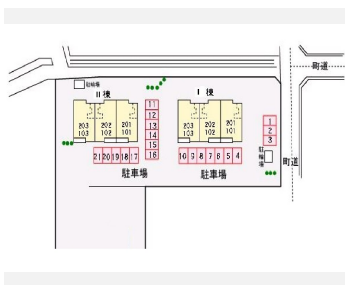

沿線/住所

東北本線 日詰 徒歩 13分

岩手県紫波郡紫波町桜町字才土地88

間取り

3LDK

賃料/共益費

61,000円

/ 1,500円

募集条件

物件名	デスパシオ I 201	
最寄駅	東北本線 日詰 徒歩 13分 東北本線 紫波中央 徒歩 22分	
住所	岩手県紫波郡紫波町桜町字才土地88	
賃料	61,000円	敷金 -
共益費	1,500円	礼金 1ヶ月
間取り	3LDK	仲介手数料 賃料1ヶ月分+消費税
間取り詳細	洋6 洋6 洋6 洋12	築年月 2008年9月
専有面積	67.83㎡	階数 2/2階
開口部向き	南	入居可能日 即入居可
物件種別	アパート	契約期間 2年更新型
建築構造	木造	状況 募集中
ほか費用		
駐車場	3,300円	駐車場使用の場合は、別途手数料(駐車料+消費税)が必要です
損害保険	要	
保証会社	個人名義での契約は保証会社原則加入(ハウスリーブ株式会社)	

その他費用 町内会費 250円

特記事項

- ・保証会社原則加入 保証委託料 契約時:22,000円 月額:賃料総額の2.2%又は5.5%必要。
- ・月額保証委託料:1,453円(駐車場1台、2.2%プランの場合)
- ・契約時にクリーニング費として、¥60,000が必要となります。

設備

浴室/ネット使用料不要/追焚機能浴室/浴室乾燥機/TVインターホン/防犯カメラ/バストイレ別/エアコン/シャワー付洗面台/温水洗浄便座/対面式キッチン/プロパンガス/物置/シューズボックス/B/S/CS/フローリング/複層ガラス/クロゼット/洗濯機置場(室内)/洗面所独立/給湯/シャワールーム/バルコニー/角住戸/南向き/最上階/セキュリティキー/24時間管理/敷金不要/保証人不要

駐車場配置図

人気の設備

ネット無料

岩手県知事 (2) 第 2440 号

株式会社プラス不動産サービス

〒028-3305 岩手県紫波郡紫波町日詰字丸盛222-1
営業時間: 08:30 ~ 17:30 定休日: 日曜日, 土曜日, 祝日, 祭日

TEL: 019-671-2161

FAX: 019-676-5860

E-mail:
info@plus-g.co.jp

【取引態様】	【取引条件有効期限】	
仲介	2020年12月03日	
手数料負担の割合	貸主 0%	借主 100%
手数料配分の割合	元付 0%	寄付 100%

印刷日: 2020年11月04日