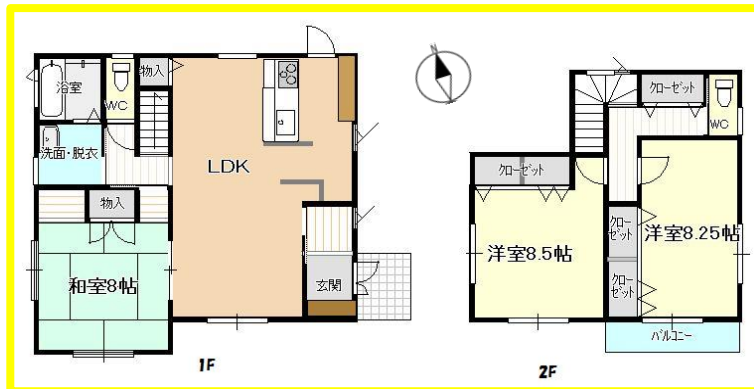

物件種別 : 貸家

紫波町中島桜田10-12貸家

〒028-3301 所在地 岩手県紫波郡紫波町中島字桜田10-12

間取り 3LDK(109.71㎡)

物件番号 14D006

賃料	88,000 円		
共益費	なし		
駐車場	有り2台無料		
敷金	2ヶ月	礼金	0ヶ月
仲介手数料	88,000円(税別)		
火災保険	18,000円(2年間)		
契約期間	2年間		
取引形態	仲介		
交通	JR古館駅より 徒歩8分		
建物構造	木造 2階建		
建築年月	平成23年6月		
電気	東北電力	ガス	なし
水道	公営	下水道	公営
[設備]			
[備考]	アーク賃貸保証料 70,660円(初回のみ) 家賃決済料 300円(税別)/月		
空室状況	空 / 入居日相談		