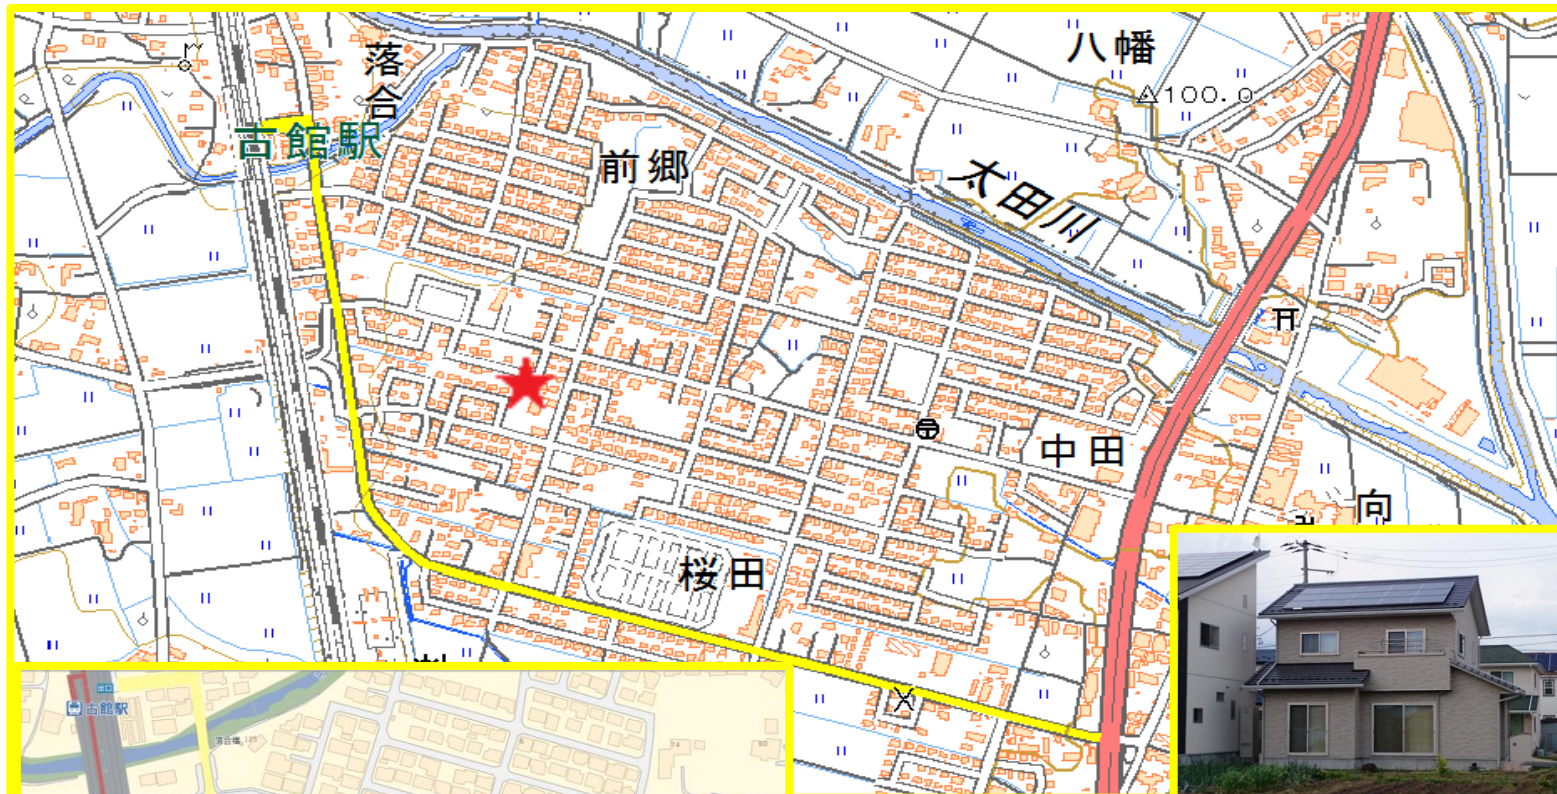

物件種別 : 貸家

紫波町中島桜田10-12貸家

〒028-3301 所在地 岩手県紫波郡紫波町中島字桜田10-12

間取り 3LDK(109.71㎡)

物件番号 14D006

賃料	88,000 円		
共益費	なし		
駐車場	有り2台無料		
敷金	2ヶ月	礼金	0ヶ月
仲介手数料	88,000円(税別)		
火災保険	18,000円(2年間)		
契約期間	2年間		
取引形態	仲介		
交通	JR古館駅より 徒歩8分		
建物構造	木造 2階建		
建築年月	平成23年6月		
電気	東北電力	ガス	なし
水道	公営	下水道	公営
[設備]			
[備考]	アーク賃貸保証料 70,660円(初回のみ) 家賃決済料 300円(税別)/月		
空室状況	空 / 入居日相談		